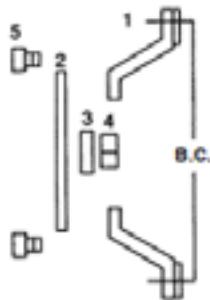

HUBODOMETERS

Part Number	Description
650-0532	300 REV/KM
650-0537	310 REV/KM
650-0539	315 REV/KM
650-0587	480 REV/MILE
650-0591	483 REV/MILE
650-0595	494 REV/MILE
650-0598	500 REV/MILE
650-0601	504 REV/MILE

Part Number	Description
650-0605	513 REV/MILE
650-0608	520 REV/MILE
650-0609	520 REV/MILE
650-0610	522 REV/MILE
650-0613	532 REV/MILE
650-0626	570 REV/MILE
650-0672	576 REV/MILE
650-0704	663 REV/MILE

Part Number	Description
600-9999	HUBODOMETER DATATRAC PRO

HUBODOMETER BRACKETS

- 1 - Angles
- 2 - Strap
- 3 - Washer
- 4 - Nut
- 5 - Rivets

Part Number	Description
610-0011	HUBO BRACKET 5-1/2" - 7-1/2" BC UNIVERSAL MOUNT

Part Number	Description
610-0028	HUBO BRACKET 3-LEG 5-1/2" BC SENTINEL & PSI HUBCAPS
610-0084	HUBO BRACKET 3-LEG 6-3/4" BC SENTINEL & PSI HUBCAPS

Part Number	Description
610-0065	HUBO BRACKET 5-1/2" BC 3-1/2" HT