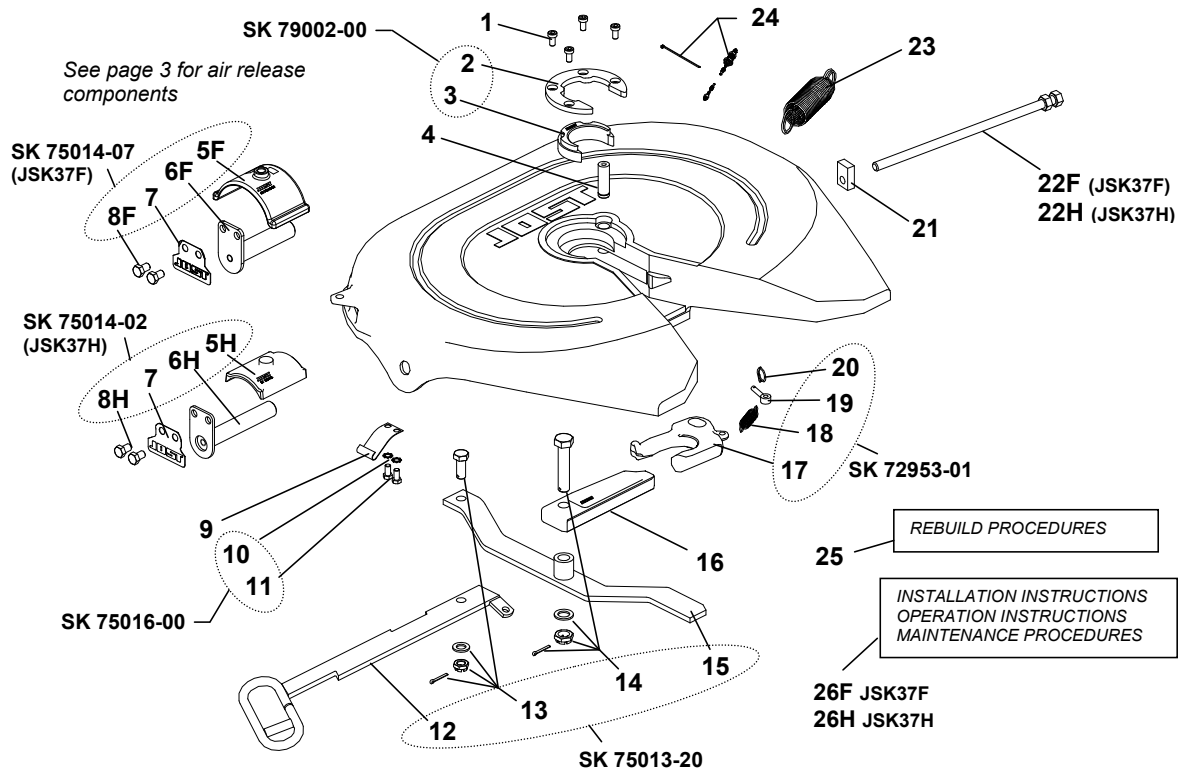

37FSL & 37HSL COMPONENTS

Item	Part Number	Description
1	SK 73121-55	CUSHION RING BOLT
2	SK 3105-93	RETAINER
3	SK 3105-92	CUSHION RING INSERT
4	SK 72106-67	LOCK JAW PIVOT PIN
5F	SK 79048-02	COLLAR (JSK37F)
5H	SK 73105-95	COLLAR (JSK37H)
6F	SK 79011-12	BRACKET PIN (JSK37F) - 1-1/4"
6H	SK 73104-05	BRACKET PIN (JSK37H) - 1-1/8"
7	SK 73104-47	TAB WASHER
8F	SK 70202-15	1/2"-13 X 3/4" LG. HEX BOLT (JSK37F)
8H	SK 73121-28B	3/8"-16 X 3/4" LG. HEX BOLT (JSK37H)
9	SK 70993-00	RELEASE HANDLE PLATE SPRING
10	SK 70301-00	LOCK WASHER
11	SK 70202-09	3/8"-16 HEX BOLT
12	SK 73105-15	LH RELEASE HANDLE
13	SK 71513	PIVOT BOLT ASSEMBLY

Item	Part Number	Description
14	SK 73221-01	LOCKING BAR BOLT ASSEMBLY
15	SK 3105-140	LH LEVER WITH BUSHING
16	SK 3205-06	LOCKING BAR
17	SK 1489LZ	LH LOCK JAW
18	SK 847	LOCK JAW SPRING
19	SK 2106-69	EYE BOLT
20	SK 2106-70	RING
21	SK 73205-07	GUIDE PIECE
22F	SK 79010-07	ADJUSTING SCREW (JSK37F)
22H	SK 3105-151	ADJUSTING SCREW (JSK37H)
23	SK 3105-20	DOUBLE TENSION SPRING
24	SK 3108-02	LUBRICATING KIT
25	LT JSK37-03	REBUILD PROCEDURES
26F	SK 75020-22	INFO PACK (JSK37F)
26H	SK 75020-14	INFO PACK (JSK37H)

37USL COMPONENTS

Item	Part Number	Description
1	SK 73121-55	CUSHION RING BOLT
2	SK 3105-93	RETAINER
3	SK 3105-92	CUSHION RING INSERT
4	SK 72106-67	LOCK JAW PIVOT PIN
5F	SK 3105-95	COLLAR
6	SK 2905-94	BUSHING
7	SK 79011-03	BRACKET PIN 50MM
8	SK 73104-47	TAB WASHER
9	SK 70202-15	1/2"-13 X 3/4" LG. HEX BOLT
10	SK 70993-00	RELEASE HANDLE PLATE SPRING
11	SK 70301-00	LOCK WASHER
12	SK 70202-09	3/8"-16 HEX BOLT
13	SK 73105-15	LH RELEASE HANDLE
14	SK 71513	PIVOT BOLT ASSEMBLY